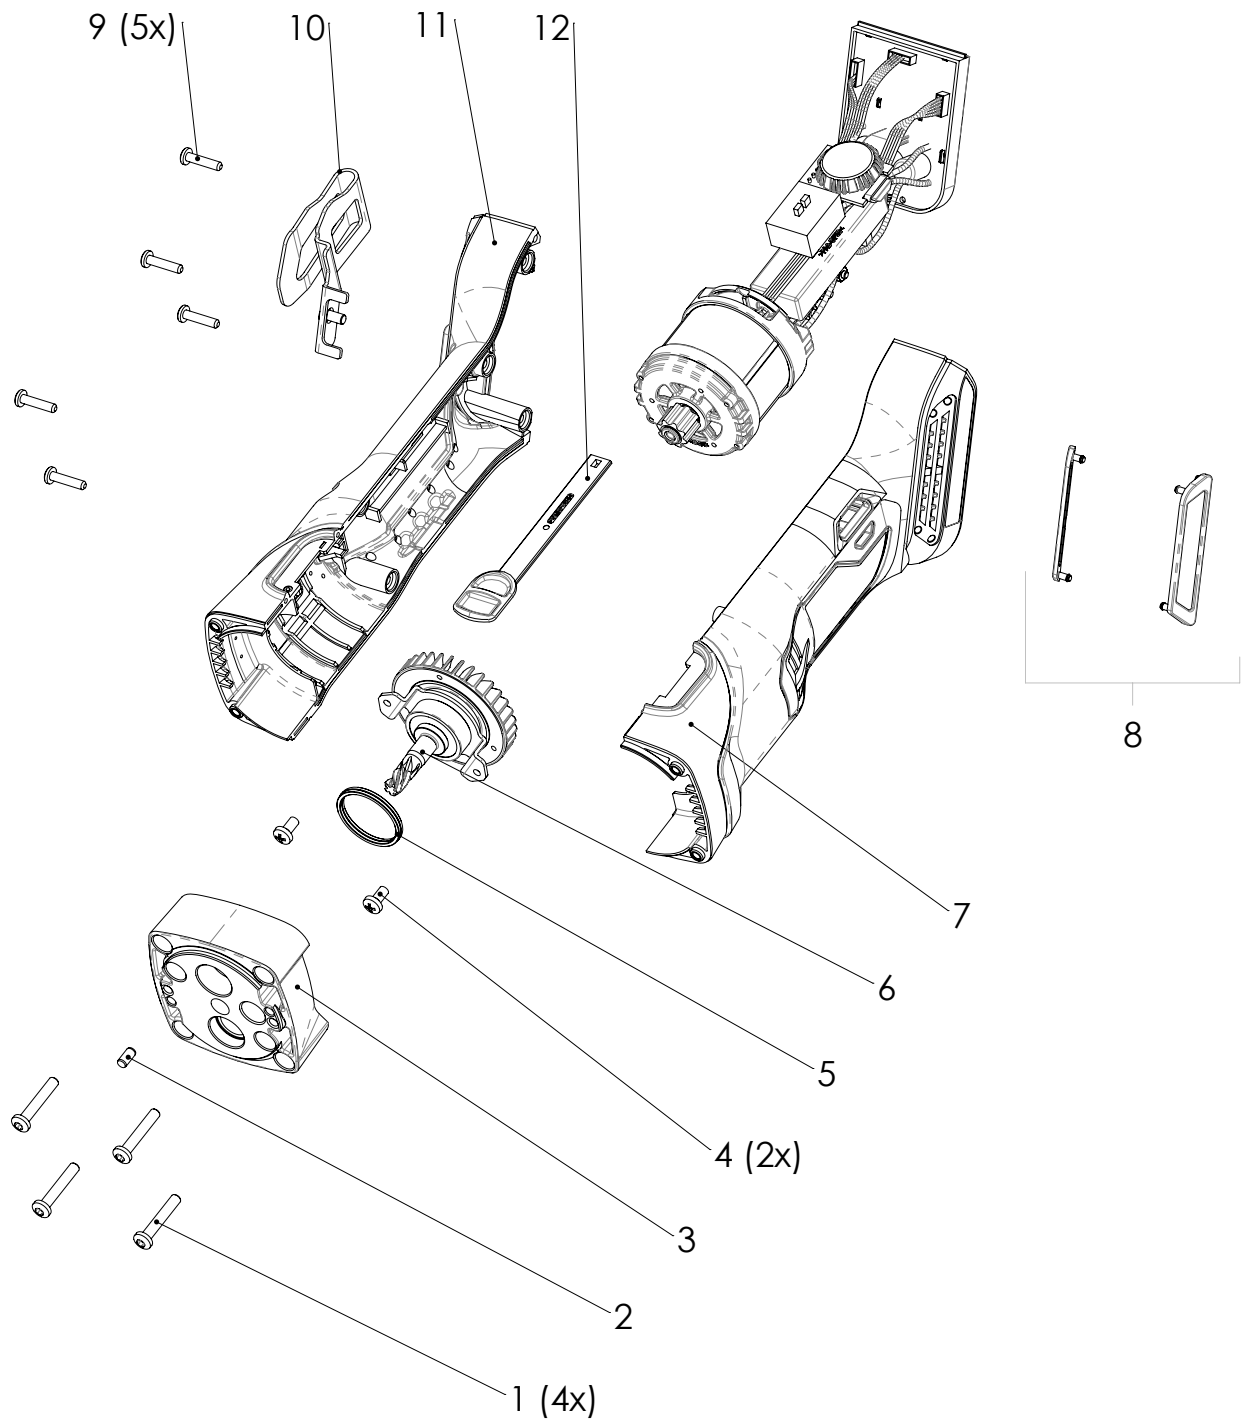

**Anbaumotor BLDS18**

订货号 备件					
No. D'ORDINE	PEZZO DI RICAMBIO				
NO. DE REF.	PIEZA DE RECAMBIO				
NO. DE REF.	PIECE DE RECHANGE				
ORDER NO.	SPARE PART				
NO BEST.-NR.	ERSATZTEIL				
1	2280269				
2	0010073				
3	2272792	incl. 2			
4	0474671				
5	2272791				
6	2272774	incl. 4+5			
7	2263257				
8	2272770				
9	2280270				
10	2272758				
11	2263259				
12	2272769				

## Anbaumotor BLDS18

订货号 备件					
No. D'ORDINE	PEZZO DI RICAMBIO				
NO. DE REF.	PIEZA DE RECAMBIO				
NO. DE REF.	PIECE DE RECHANGE				
ORDER NO.	SPARE PART				
NO BEST.-NR.	ERSATZTEIL				
13	2082207				
14	2082208				
	2272666	incl. 16	D/CH 230V 50/60Hz		
15	2275871	incl. 16	GB 110V 50/60Hz		
	2275872	incl. 16	USA 120V 50/60Hz		
	1892769		D/CH 230V 50/60Hz		
16	1907650		GB 110V 50/60Hz		
	1892770		USA 120V 50/60Hz		