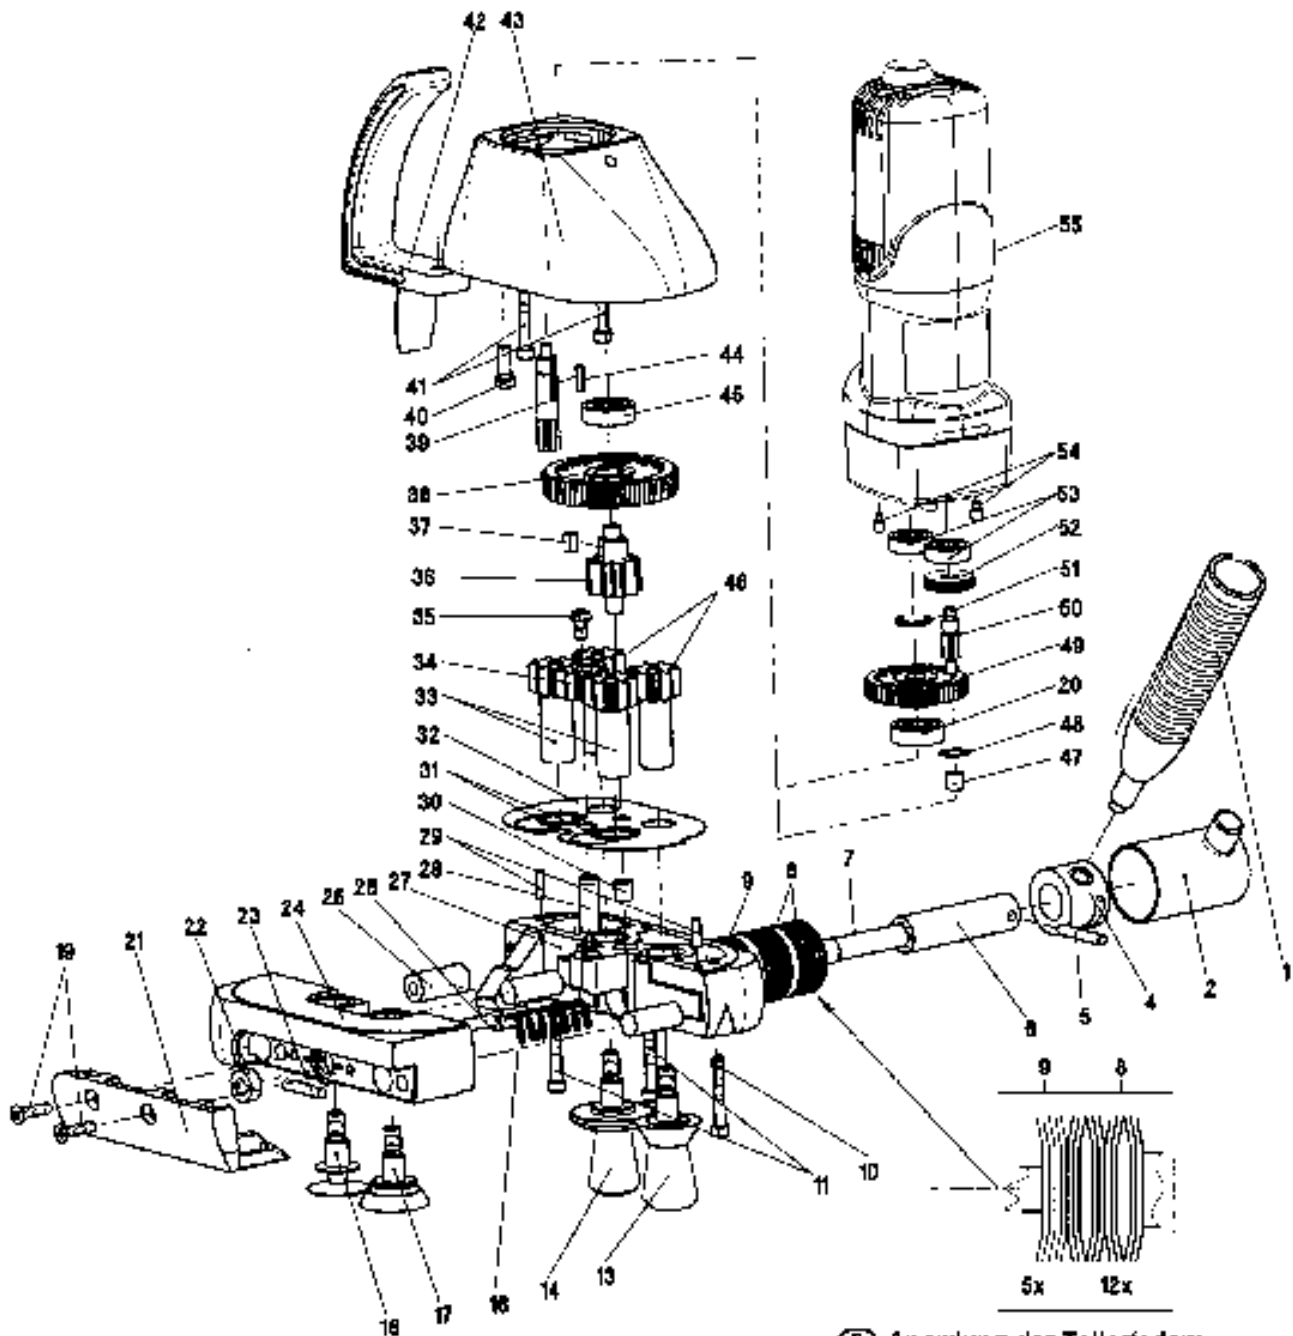

**TruTool
F 301 (1A1)**

D	230V 50/60Hz
CH	230V 50/60Hz
GB	110V 50Hz
USA	120V 50/60Hz
PL	230V 50/60Hz
KR	220V 60Hz
J	100V 50/60Hz
CHINA	230V 50/60Hz

NO. D'ORDINE NO. DE REF. NO. DE REF. ORDER. NO. NO	BEST.-NR.	PEZZO DI RICAMBIO PIEZA DE RECAMBIO PIECE DE RECHANGE SPARE PART ERSATZTEIL	DIN	QUAN. CANT. QUAN. QUAN. STK.
1	0136604			
2	0136078			
4	0136077			
5	0751876	5m6x36	DIN 6325	
6	0136076			
8	0030910	35.5x18.3x2	DIN 2093	
9	0802929	35.5x18.3x1.25	DIN 2093	
10	0137461	M5x35	DIN 6912	
11	0014605	M5x35	DIN 912	
13	0145771			
14	0145770			
16	0135921			
17	0145769			
18	0135478			
19	0075574	M6x20	DIN 7991	
20	0027758	6000-2Z	DIN 625	
21	0920881			
22	0138946			
23	0010740	5m6x24	DIN 6325	
24	0259286			
25	0135791			
26	0085437	6m6x6x55	DIN 6325	
27	0259287	(inkl. Pos. 28,30)		
28	1501331			
29	0053510	4h6x14	DIN 6325	
30	0135922	HK0810	DIN 618	
31	0136151			

32	0257947			
33	0256686			
34	0256687			
35	0136153			
36	0256692			
37	0012289	A4x4x10-C4	DIN 6885	
38	0971512			
39	0256646			
40	0014745	M6x16	DIN 912	
41	0014605	M5x35	DIN 912	
42	1254830			
43	0970584	Blau		
44	0050760	A3x3x12-St60	DIN 6885	
45	0027669	608-2Z	DIN 625	
46	0256684			
47	0102437	HK0509	DIN 618	
48	0076424	5x10x0.2	DIN 988	
49	0256644			
50	0256642			
51	0021113	10x1-FDST	DIN 471	
52	0028458			
53	0027693		DIN 625	
54	0138800			
55	0358487	D 230V 50/60Hz		
	1274176	CH 230V 50/60Hz		
	1274177	GB 110V 50Hz		
	0357369	USA 120V 50/60Hz		
	0358487	PL 230V 50/60Hz		
	0358487	KR 220V 60Hz		
	0357369	J 100V 50/60Hz		
	0358487	CHINA 230V 50/60Hz		

- Ⓟ Anordnung der Tellerfedern
- Ⓟ Disposition des rondelles Belleville
- Ⓟ Tallerken fjedrenes plackring
- Ⓟ Plaats van de schuifveer
- Ⓟ Arrangement of disk spring
- Ⓟ Disposición de los muelles belleville
- Ⓟ Disposizione delle molle belleville
- Ⓟ Disposição das molas de disco
- Ⓟ Tallriksfjaderns anordning
- Ⓟ Lautas jousien järjestys